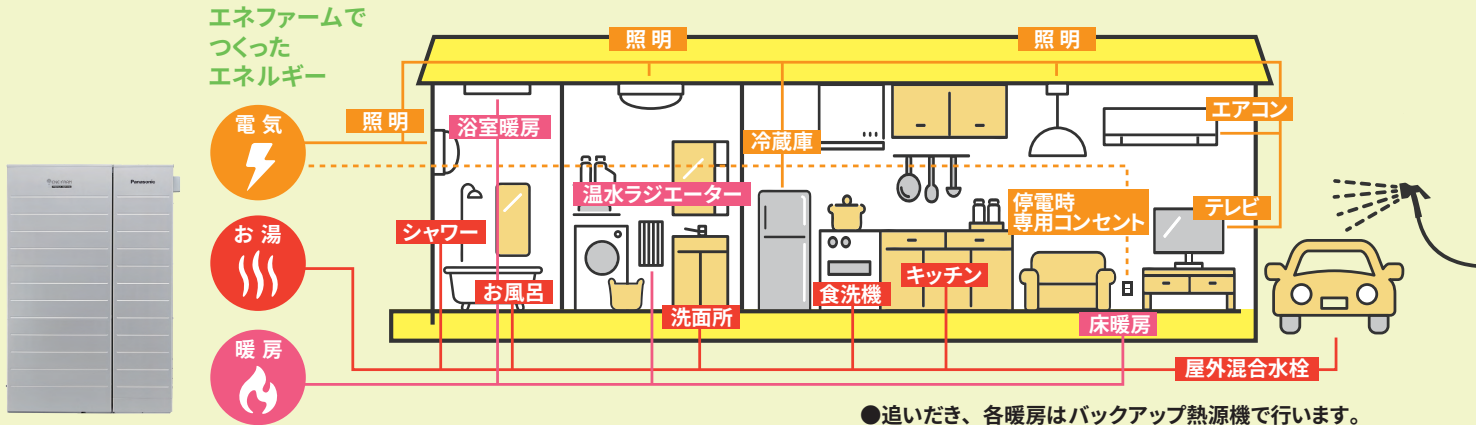

10年間メンテナンス付

暮らしのまん中にいつも。

セントラルガス

電気 エネファームは **ガスで発電**

エネファームでつくった電気は **住まいのなかに供給されます**

照明	冷蔵庫
エアコン	テレビ

発電量 最大 **700W**

暖房 発電するときに生まれた **熱を利用**※

毎日を快適にする**ガス温水暖房設備**なども利用できます

床暖房	PREMIUM HEATING
浴室暖房	ミストサウナ 温水ラジエーター

※熱利用は床暖房のみです。

お湯 たっぷりの **お湯もつくる**

電気といっしょにできたお湯は **屋内外の給湯に利用できます**

お風呂	キッチン
洗面所	屋外混合水栓

タンク容量 **130L**

●追いだき、各暖房はバックアップ熱源機で行います。

電気 **停電しても**

電気 (お湯・ガス温水床暖房) が **使える**

停電時あんしん発電
停電時専用コンセントから
最大 **500W** 最長 **8日間** ※2
ハイブリッド蓄電システムとの連携も

お湯 **ガスが止まっても**

あたたかい**お湯** が **使える**

NEW SYSTEM **ヒーター給湯機能**
もしもの時も
タンクにお湯を貯めて
お風呂や家事に使えます

水 **断水しても**

生活用水 (飲用を避ける)が **使える**

貯湯タンクのお湯(水)
非常時に
生活用水(飲用を避ける)として
最大 **130L**を取り出せます

※1 それぞれ使用条件があります。使用条件や詳細はエネファームカタログをご覧ください。

※2 停電前から含みます。

NEW SYSTEM **ネットワークにつながり安心や便利を向上**

- 「停電そなえ発電」停電リスク予測情報を受信して、もしもの停電に備えます
- スマホアプリを使って外出先からも操作できます ※この機能は、2021年7月頃のサービス開始を予定しています。
- 「おてんき連動」天気予報にあわせて発電し、太陽光発電の自家消費を優先できます