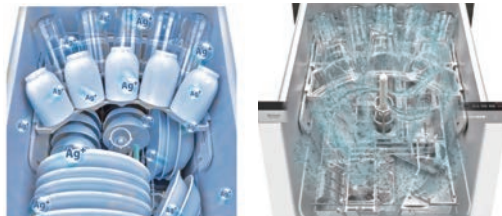

経済的

水道代と光熱費
削減

清潔

高い洗浄力、
高温乾燥で
清潔・除菌

スライドオープンタイプ

大容量 深型スライドタイプ

RSW-D401LP

庫内容量
約**63L**

食器と調理器具が一度に洗える!
定価 197,000 円(税別)

特別価格 **117,360** 円(税別) 工事費別

割賦販売 月額 **1,630** 円(税別) 工事費別
72回払い

スライドタイプ

RSW-404A-SV

定価 150,000 円(税別)

特別価格 **90,000** 円(税別) 工事費別

割賦販売 月額 **1,250** 円(税別) 工事費別
72回払い

銀イオンの力で清潔 しっかり洗浄!

コンパクト スライドタイプ

RSW-C402C-SV

奥行が短い 60cm タイプのキッチンにも組み込めるコンパクトタイプ

定価 150,000 円(税別)

特別価格 **90,000** 円(税別) 工事費別

割賦販売 月額 **1,250** 円(税別) 工事費別
72回払い

後付け
タイプも
あります!
ご相談ください。

フロントオープンタイプ

フロントオープンタイプ

RSW-F402C-SV

大容量、出し入れしやすいフロントオープン型

定価 198,000 円(税別)

特別価格 **118,800** 円(税別) 工事費別

割賦販売 月額 **1,650** 円(税別) 工事費別
72回払い

2段ノズルで高い洗浄力